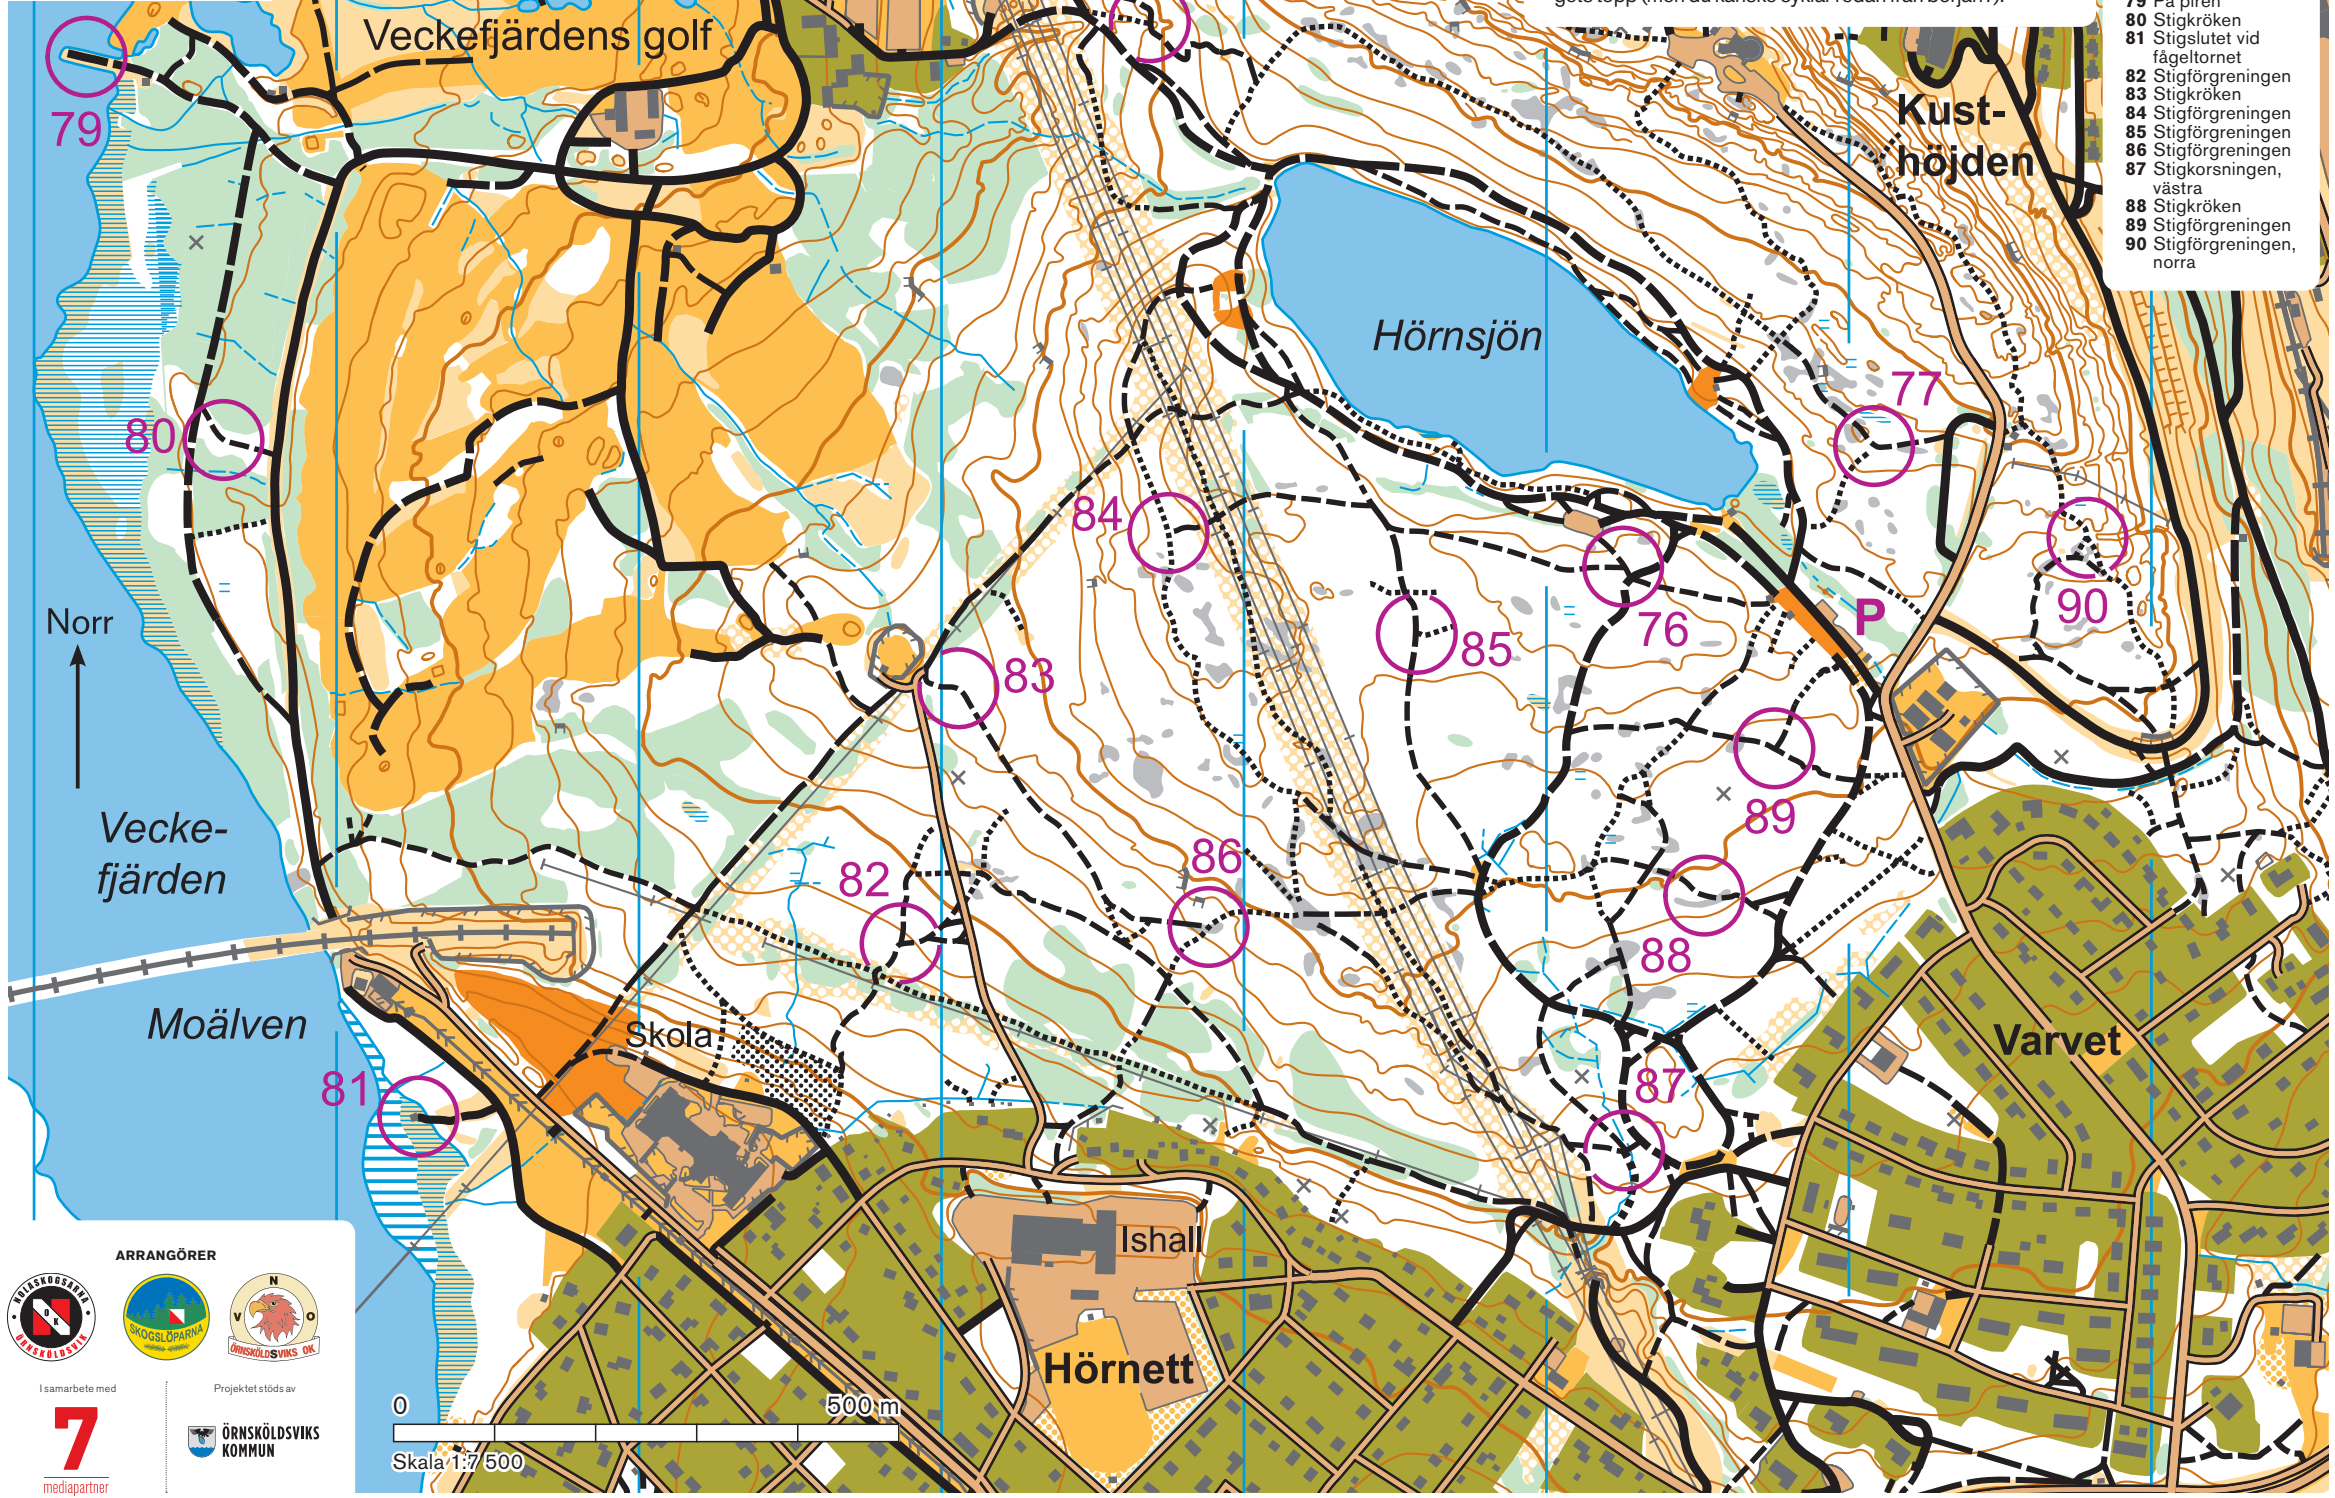

Hitta hit Du kan utgå från valfri plats i Hörnett eller på Varvet. Det klassiska stället att parkera är vid Hörnsjöns parkering där Varvsbergsvägen svänger höger mot bergets topp (men du kanske cyklar redan från början?).

- Kontroller**
- 76 Stigföreningen, norra
 - 77 Stigföreningen
 - 78 Stigföreningen
 - 79 På piren
 - 80 Stigkröken
 - 81 Stigslutet vid fågeltornet
 - 82 Stigföreningen
 - 83 Stigkröken
 - 84 Stigföreningen
 - 85 Stigföreningen
 - 86 Stigföreningen
 - 87 Stigkorsningen, västra
 - 88 Stigkröken
 - 89 Stigföreningen
 - 90 Stigföreningen, norra